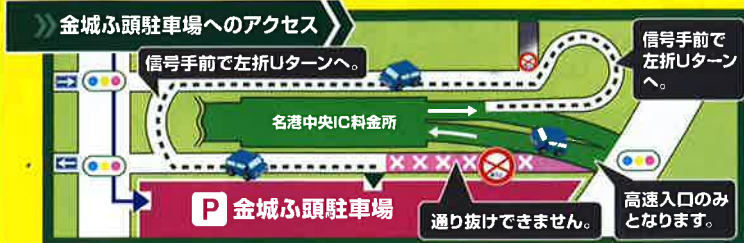

当日限りの
大特価
早い者
勝ち

三協産業(株)

もれなく
ご来場者の方に粗品進呈

子供抽選コーナー

ポートメッセなごや 駐車場案内図

駐車場①・②・③から会場までの経路

駐車場詳細

	駐車場名	料金体系	駐車可能台数
①	ポートメッセ なごや 立体駐車場	駐車場入庫の際、 発券される整理券を 会場内事務局で 提示の上、 サービス券を 受け取って ください。	普通車 1000台 身障者用 5台
②	モノづくり 文化交流エリア (駅前)駐車場		普通車 1000台 身障者用 3台 大型 100台
③	金城ふ頭駐車場		普通車 5000台

制限高さ2.1m以下
催事の開催に合わせて営業
AM9:30~入場可

制限高さ2.4m以下
AM8:00~入場可